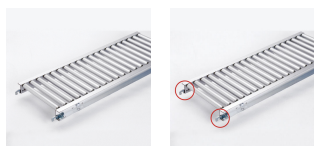

品番：EA985LA-133

品名：300x2000mm/ 50mm ローラーコンベア(アルミ製)

販売価格	80,000円(税抜) / 88,000円(税込)		
カタログ価格	80,000円(税抜) / 88,000円(税込)		
在庫数	最新在庫: 0 (2026/06/29 07:06現在)		
商品入数	1	販売単位	台
カタログページ	1673ページ		

こちらの商品はメーカー直送品です。納期はエスコへお問い合わせください。別途発送運賃がかかります(北海道、沖縄、離島送りの場合)。

#### 仕様

メーカー	マキテック	型番	RA-2816-2000-300-50
ローラー幅	300mm	全長	2000mm
ローラー直径	28.6mm	材質	アルミ
用途	軽荷重搬送用	ピッチ	50mm
ローラー耐荷重	42kg/本	脚取付間隔:耐荷重	1000mm:250kg 1500mm:225kg 2000mm:160kg 3000mm:60kg
重量	13kg		
小物部品搬送に最適です			
削り出しベアリング、高品質タイプ			
高品質な削り出しベアリングで回転性が良く、回転音も静かです。			
支持脚はEA985M-11～-23からお選び下さい。			