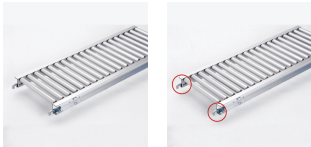

品番：EA985LA-133

品名：300x2000mm/ 50mm ローラーコンベア(アルミ製)

販売価格	80,000円(税抜) / 88,000円(税込)		
カタログ価格	80,000円(税抜) / 88,000円(税込)		
在庫数	最新在庫: 0 (2026/06/29 05:52現在)		
商品入数	1	販売単位	台
カタログページ	1673ページ		

こちらの商品はメーカー直送品です。納期はエスコへお問い合わせください。別途発送運賃がかかります(北海道、沖縄、離島送りの場合)。

この商品は車上渡し品です。

仕様

メーカー	マキテック	型番	RA-2816-2000-300-50
ローラー幅	300mm	全長	2000mm
ローラー直径	28.6mm	材質	アルミ
用途	軽荷重搬送用	ピッチ	50mm
ローラー耐荷重	42kg/本	脚取付間隔:耐荷重	1000mm:250kg 1500mm:225kg 2000mm:160kg 3000mm:60kg
重量	13kg		
小物部品搬送に最適です			
削り出しベアリング、高品質タイプ			
高品質な削り出しベアリングで回転性が良く、回転音も静かです。			
支持脚はEA985M-11~-23からお選び下さい。			