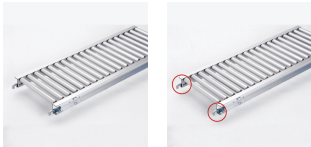

品番：EA985LA-141

品名：400x1000mm/ 50mm ローラーコンベア(アルミ製)

販売価格	50,900円(税抜) / 55,990円(税込)		
カタログ価格	50,900円(税抜) / 55,990円(税込)		
在庫数	最新在庫: 0 (2026/06/29 05:51現在)		
商品入数	1	販売単位	台
カタログページ	1673ページ		

こちらの商品はメーカー直送品です。納期はエスコへお問い合わせください。別途発送運賃がかかります(北海道、沖縄、離島送りの場合)。

この商品は車上渡し品です。

仕様

メーカー	マキテック	型番	RA-2816-1000-400-50
ローラー幅	400mm	全長	1000mm
ローラー直径	28.6mm	材質	アルミ
用途	軽荷重搬送用	ピッチ	50mm
ローラー耐荷重	31kg/本	脚取付間隔:耐荷重	1000mm:250kg 1500mm:225kg 2000mm:160kg 3000mm:60kg
重量	7.8kg		
小物部品搬送に最適です			
削り出しベアリング、高品質タイプ			
高品質な削り出しベアリングで回転性が良く、回転音も静かです。			
支持脚はEA985M-11~-23からお選び下さい。			