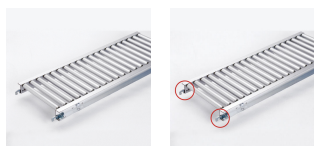

品番：EA985LA-141

品名：400x1000mm/ 50mm ローラーコンベア(アルミ製)

販売価格	50,900円(税抜) / 55,990円(税込)		
カタログ価格	50,900円(税抜) / 55,990円(税込)		
在庫数	最新在庫: 0 (2026/06/29 07:05現在)		
商品入数	1	販売単位	台
カタログページ	1673ページ		

こちらの商品はメーカー直送品です。納期はエスコへお問い合わせください。別途発送運賃がかかります(北海道、沖縄、離島送りの場合)。

#### 仕様

メーカー	マキテック	型番	RA-2816-1000-400-50
ローラー幅	400mm	全長	1000mm
ローラー直径	28.6mm	材質	アルミ
用途	軽荷重搬送用	ピッチ	50mm
ローラー耐荷重	31kg/本	脚取付間隔:耐荷重	1000mm:250kg 1500mm:225kg 2000mm:160kg 3000mm:60kg
重量	7.8kg		
小物部品搬送に最適です			
削り出しベアリング、高品質タイプ			
高品質な削り出しベアリングで回転性が良く、回転音も静かです。			
支持脚はEA985M-11~-23からお選び下さい。			