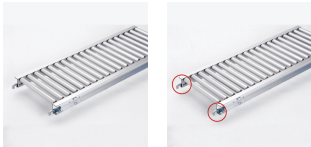

品番：EA985LA-142

品名：400x1500mm/ 50mm ローラーコンベア(アルミ製)

販売価格	70,500円(税抜) / 77,550円(税込)		
カタログ価格	70,500円(税抜) / 77,550円(税込)		
在庫数	最新在庫: 0 (2026/06/29 05:50現在)		
商品入数	1	販売単位	台
カタログページ	1673ページ		

こちらの商品はメーカー直送品です。納期はエスコへお問い合わせください。別途発送運賃がかかります(北海道、沖縄、離島送りの場合)。

#### 仕様

メーカー	マキテック	型番	RA-2816-1500-400-50
ローラー幅	400mm	全長	1500mm
ローラー直径	28.6mm	材質	アルミ
用途	軽荷重搬送用	ピッチ	50mm
ローラー耐荷重	31kg/本	脚取付間隔:耐荷重	1000mm:250kg 1500mm:225kg 2000mm:160kg 3000mm:60kg
重量	11.6kg		
小物部品搬送に最適です			
削り出しベアリング、高品質タイプ			
高品質な削り出しベアリングで回転性が良く、回転音も静かです。			
支持脚はEA985M-11~-23からお選び下さい。			