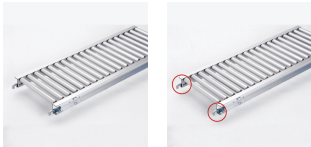

品番：EA985LA-142

品名：400x1500mm/ 50mm ローラーコンベア(アルミ製)

販売価格	70,500円(税抜) / 77,550円(税込)		
カタログ価格	70,500円(税抜) / 77,550円(税込)		
在庫数	最新在庫: 0 (2026/06/29 07:04現在)		
商品入数	1	販売単位	台
カタログページ	1673ページ		

こちらの商品はメーカー直送品です。納期はエスコへお問い合わせください。別途発送運賃がかかります(北海道、沖縄、離島送りの場合)。

#### 仕様

メーカー	マキテック	型番	RA-2816-1500-400-50
ローラー幅	400mm	全長	1500mm
ローラー直径	28.6mm	材質	アルミ
用途	軽荷重搬送用	ピッチ	50mm
ローラー耐荷重	31kg/本	脚取付間隔:耐荷重	1000mm:250kg 1500mm:225kg 2000mm:160kg 3000mm:60kg
重量	11.6kg		
小物部品搬送に最適です			
削り出しベアリング、高品質タイプ			
高品質な削り出しベアリングで回転性が良く、回転音も静かです。			
支持脚はEA985M-11~-23からお選び下さい。			