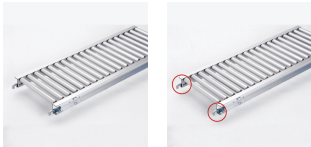

品番：EA985LA-143

品名：400x2000mm/ 50mm ローラーコンベア(アルミ製)

販売価格	91,900円(税抜) / 101,090円(税込)		
カタログ価格	91,900円(税抜) / 101,090円(税込)		
在庫数	最新在庫: 0 (2026/06/29 05:51現在)		
商品入数	1	販売単位	台
カタログページ	1673ページ		

こちらの商品はメーカー直送品です。納期はエスコへお問い合わせください。別途発送運賃がかかります(北海道、沖縄、離島送りの場合)。

#### 仕様

メーカー	マキテック	型番	RA-2816-2000-400-50
ローラー幅	400mm	全長	2000mm
ローラー直径	28.6mm	材質	アルミ
用途	軽荷重搬送用	ピッチ	50mm
ローラー耐荷重	31kg/本	脚取付間隔:耐荷重	1000mm:250kg 1500mm:225kg 2000mm:160kg 3000mm:60kg
重量	15.6kg		
小物部品搬送に最適です			
削り出しベアリング、高品質タイプ			
高品質な削り出しベアリングで回転性が良く、回転音も静かです。			
支持脚はEA985M-11~-23からお選び下さい。			