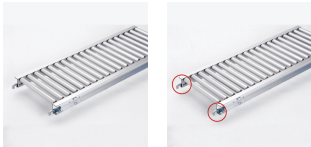

品番：EA985LA-143

品名：400x2000mm/ 50mm ローラーコンベア(アルミ製)

販売価格	91,900円(税抜) / 101,090円(税込)		
カタログ価格	91,900円(税抜) / 101,090円(税込)		
在庫数	最新在庫: 0 (2026/06/29 07:05現在)		
商品入数	1	販売単位	台
カタログページ	1673ページ		

こちらの商品はメーカー直送品です。納期はエスコへお問い合わせください。別途発送運賃がかかります(北海道、沖縄、離島送りの場合)。

この商品は車上渡し品です。

仕様

メーカー	マキテック	型番	RA-2816-2000-400-50
ローラー幅	400mm	全長	2000mm
ローラー直径	28.6mm	材質	アルミ
用途	軽荷重搬送用	ピッチ	50mm
ローラー耐荷重	31kg/本	脚取付間隔:耐荷重	1000mm:250kg 1500mm:225kg 2000mm:160kg 3000mm:60kg
重量	15.6kg		
小物部品搬送に最適です			
削り出しベアリング、高品質タイプ			
高品質な削り出しベアリングで回転性が良く、回転音も静かです。			
支持脚はEA985M-11~-23からお選び下さい。			