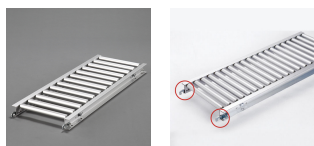

品番：EA985LA-31

品名：300x1000mm ローラーコンベアー(アルミ製)

販売価格	39,600円(税抜) / 43,560円(税込)		
カタログ価格	39,600円(税抜) / 43,560円(税込)		
在庫数	最新在庫: 1 (2026/06/29 07:04現在)		
商品入数	1	販売単位	台
カタログページ	1673ページ		

仕様

メーカー	マキテック	型番	RA-2816-1000-300-75
ローラー幅	300mm	重量	5.1kg
ローラー耐荷重	42kg/本	全長	1000mm
ローラー直径	28.6mm	材質	アルミ
用途	軽荷重搬送用	ピッチ	75mm
脚取付間隔:耐荷重	1000mm:250kg 1500mm:225kg 2000mm:160kg 3000mm:60kg		
小物部品搬送に最適です			
削り出しベアリング、高品質タイプ			
高品質な削り出しベアリングで回転性が良く、回転音も静かです。			
支持脚はEA985M-11～23からお選び下さい。			