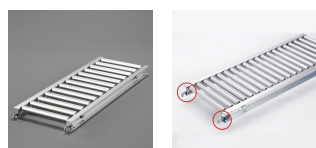

#### 仕様

メーカー	マキテック	型番	RA-2816-1000-300-75
ローラー幅	300mm	重量	5.1kg
ローラー耐荷重	42kg/本	全長	1000mm
ローラー直径	28.6mm	材質	アルミ
用途	軽荷重搬送用	ピッチ	75mm
脚取付間隔:耐荷重	1000mm:250kg 1500mm:225kg 2000mm:160kg 3000mm:60kg		
小物部品搬送に最適です			
削り出しベアリング、高品質タイプ			
高品質な削り出しベアリングで回転性が良く、回転音も静かです。			
支持脚はEA985M-11～23からお選び下さい。			