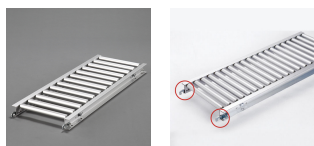

品番：EA985LA-32

品名：300x1500mm ローラーコンベアー(アルミ製)

販売価格	51,900円(税抜) / 57,090円(税込)		
カタログ価格	51,900円(税抜) / 57,090円(税込)		
在庫数	最新在庫: 1 (2026/06/29 05:49現在)		
商品入数	1	販売単位	台
カタログページ	1673ページ		

仕様

メーカー	マキテック	型番	RA-2816-1500-300-75
ローラー幅	300mm	重量	7.6kg
ローラー耐荷重	42kg/本	全長	1500mm
ローラー直径	28.6mm	材質	アルミ
用途	軽荷重搬送用	ピッチ	75mm
脚取付間隔:耐荷重	1000mm:250kg 1500mm:225kg 2000mm:160kg 3000mm:60kg		
小物部品搬送に最適です			
削り出しベアリング、高品質タイプ			
高品質な削り出しベアリングで回転性が良く、回転音も静かです。			
支持脚はEA985M-11～23からお選び下さい。			