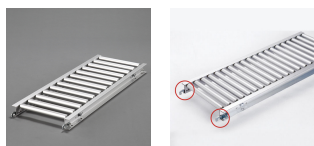

品番：EA985LA-33

品名：300x2000mm ローラーコンベアー(アルミ製)

販売価格	63,900円(税抜) / 70,290円(税込)		
カタログ価格	63,900円(税抜) / 70,290円(税込)		
在庫数	最新在庫: 1 (2026/06/29 05:49現在)		
商品入数	1	販売単位	台
カタログページ	1673ページ		

仕様

メーカー	マキテック	型番	RA-2816-2000-300-75
ローラー幅	300mm	重量	10.1kg
ローラー耐荷重	42kg/本	全長	2000mm
ローラー直径	28.6mm	材質	アルミ
用途	軽荷重搬送用	ピッチ	75mm
脚取付間隔:耐荷重	1000mm:250kg 1500mm:225kg 2000mm:160kg 3000mm:60kg		
小物部品搬送に最適です			
削り出しベアリング、高品質タイプ			
高品質な削り出しベアリングで回転性が良く、回転音も静かです。			
支持脚はEA985M-11～23からお選び下さい。			