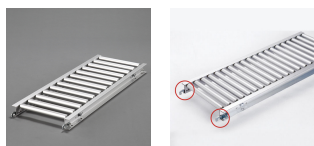

品番：EA985LA-41

品名：400x1000mm ローラーコンベアー(アルミ製)

販売価格	44,600円(税抜) / 49,060円(税込)		
カタログ価格	44,600円(税抜) / 49,060円(税込)		
在庫数	最新在庫: 1 (2026/06/29 05:49現在)		
商品入数	1	販売単位	台
カタログページ	1673ページ		

仕様

メーカー	マキテック	型番	RA-2816-1000-400-75
ローラー幅	400mm	重量	6kg
ローラー耐荷重	31kg/本	全長	1000mm
ローラー直径	28.6mm	材質	アルミ
用途	軽荷重搬送用	ピッチ	75mm
脚取付間隔:耐荷重	1000mm:250kg 1500mm:225kg 2000mm:160kg 3000mm:60kg		
小物部品搬送に最適です			
削り出しベアリング、高品質タイプ			
高品質な削り出しベアリングで回転性が良く、回転音も静かです。			
支持脚はEA985M-11～23からお選び下さい。			