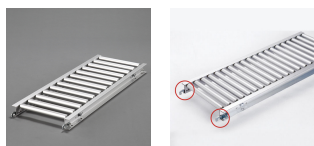

品番：EA985LA-42

品名：400x1500mm ローラーコンベアー(アルミ製)

販売価格	58,500円(税抜) / 64,350円(税込)		
カタログ価格	58,500円(税抜) / 64,350円(税込)		
在庫数	最新在庫: 1 (2026/06/29 05:50現在)		
商品入数	1	販売単位	台
カタログページ	1673ページ		

仕様

メーカー	マキテック	型番	RA-2816-1500-400-75
ローラー幅	400mm	重量	9kg
ローラー耐荷重	31kg/本	全長	1500mm
ローラー直径	28.6mm	材質	アルミ
用途	軽荷重搬送用	ピッチ	75mm
脚取付間隔:耐荷重	1000mm:250kg 1500mm:225kg 2000mm:160kg 3000mm:60kg		
小物部品搬送に最適です			
削り出しベアリング、高品質タイプ			
高品質な削り出しベアリングで回転性が良く、回転音も静かです。			
支持脚はEA985M-11～23からお選び下さい。			