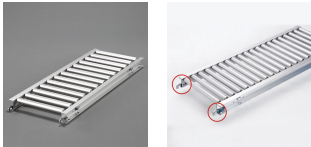

品番：EA985LA-43

品名：400x2000mm ローラーコンベアー(アルミ製)

販売価格	72,300円(税抜) / 79,530円(税込)		
カタログ価格	72,300円(税抜) / 79,530円(税込)		
在庫数	最新在庫: 0 (2026/06/29 05:50現在)		
商品入数	1	販売単位	台
カタログページ	1673ページ		

仕様

メーカー	マキテック	型番	RA-2816-2000-400-75
ローラー幅	400mm	重量	11.9kg
ローラー耐荷重	31kg/本	全長	2000mm
ローラー直径	28.6mm	材質	アルミ
用途	軽荷重搬送用	ピッチ	75mm
脚取付間隔:耐荷重	1000mm:250kg 1500mm:225kg 2000mm:160kg 3000mm:60kg		
小物部品搬送に最適です			
削り出しベアリング、高品質タイプ			
高品質な削り出しベアリングで回転性が良く、回転音も静かです。			
支持脚はEA985M-11～-23からお選び下さい。			