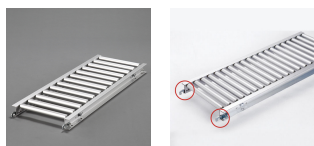

品番：EA985LA-43

品名：400x2000mm ローラーコンベアー(アルミ製)

販売価格	72,300円(税抜) / 79,530円(税込)		
カタログ価格	72,300円(税抜) / 79,530円(税込)		
在庫数	最新在庫: 0 (2026/06/29 07:03現在)		
商品入数	1	販売単位	台
カタログページ	1673ページ		

仕様

メーカー	マキテック	型番	RA-2816-2000-400-75
ローラー幅	400mm	重量	11.9kg
ローラー耐荷重	31kg/本	全長	2000mm
ローラー直径	28.6mm	材質	アルミ
用途	軽荷重搬送用	ピッチ	75mm
脚取付間隔:耐荷重	1000mm:250kg 1500mm:225kg 2000mm:160kg 3000mm:60kg		
小物部品搬送に最適です			
削り出しベアリング、高品質タイプ			
高品質な削り出しベアリングで回転性が良く、回転音も静かです。			
支持脚はEA985M-11～-23からお選び下さい。			