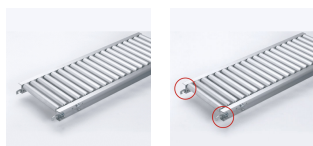

品番：EA985LB-131

品名：300x1000mm/ 50mm ロールコンベア(アルミ製)

販売価格	46,900円(税抜) / 51,590円(税込)		
カタログ価格	46,900円(税抜) / 51,590円(税込)		
在庫数	最新在庫: 0 (2026/06/29 07:00現在)		
商品入数	1	販売単位	台
カタログページ	1673ページ		

こちらの商品はメーカー直送品です。納期はエスコへお問い合わせください。別途発送運賃がかかります(北海道、沖縄、離島送りの場合)。

この商品は車上渡し品です。

仕様

メーカー	マキテック	型番	RA-3816-1000-300-50
ローラー幅	300mm	全長	1000mm
ローラー直径	38.1mm	材質	アルミ
用途	軽荷重搬送用	ピッチ	50mm
ローラー耐荷重	42kg/本	脚取付間隔:耐荷重	1000mm:250kg 1500mm:225kg 2000mm:160kg 3000mm:60kg
重量	7.1kg		
プレスベアリング・安価タイプ			
支持脚はEA985M-11～-23からお選び下さい。			