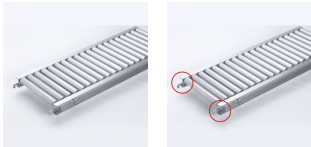

品番：EA985LB-131

品名：300x1000mm/ 50mm ロールコンベア(アルミ製)

販売価格	46,900円(税抜) / 51,590円(税込)		
カタログ価格	46,900円(税抜) / 51,590円(税込)		
在庫数	最新在庫: 0 (2026/06/29 08:17現在)		
商品入数	1	販売単位	台
カタログページ	1673ページ		

こちらの商品はメーカー直送品です。納期はエスコへお問い合わせください。別途発送運賃がかかります(北海道、沖縄、離島送りの場合)。

この商品は車上渡し品です。

仕様

メーカー	マキテック	型番	RA-3816-1000-300-50
ローラー幅	300mm	全長	1000mm
ローラー直径	38.1mm	材質	アルミ
用途	軽荷重搬送用	ピッチ	50mm
ローラー耐荷重	42kg/本	脚取付間隔:耐荷重	1000mm:250kg 1500mm:225kg 2000mm:160kg 3000mm:60kg
重量	7.1kg		
プレスベアリング・安価タイプ			
支持脚はEA985M-11～-23からお選び下さい。			