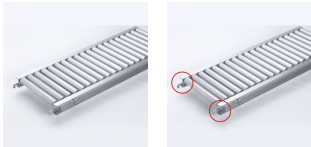

品番：EA985LB-132

品名：300x1500mm/ 50mm ロールコンベア(アルミ製)

販売価格	64,300円(税抜) / 70,730円(税込)		
カタログ価格	64,300円(税抜) / 70,730円(税込)		
在庫数	最新在庫: 0 (2026/06/29 07:02現在)		
商品入数	1	販売単位	台
カタログページ	1673ページ		

こちらの商品はメーカー直送品です。納期はエスコへお問い合わせください。別途発送運賃がかかります(北海道、沖縄、離島送りの場合)。

#### 仕様

メーカー	マキテック	型番	RA-3816-1500-300-50
ローラー幅	300mm	全長	1500mm
ローラー直径	38.1mm	材質	アルミ
用途	軽荷重搬送用	ピッチ	50mm
ローラー耐荷重	42kg/本	脚取付間隔:耐荷重	1000mm:250kg 1500mm:225kg 2000mm:160kg 3000mm:60kg
重量	10.6kg		
プレスベアリング・安価タイプ			
支持脚はEA985M-11～-23からお選び下さい。			