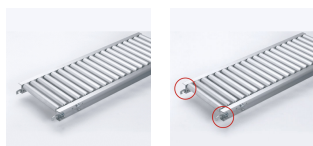

品番：EA985LB-133

品名：300x2000mm/ 50mm ローラーコンベア(アルミ製)

販売価格	80,100円(税抜) / 88,110円(税込)		
カタログ価格	80,100円(税抜) / 88,110円(税込)		
在庫数	最新在庫: 0 (2026/06/29 07:01現在)		
商品入数	1	販売単位	台
カタログページ	1673ページ		

こちらの商品はメーカー直送品です。納期はエスコへお問い合わせください。別途発送運賃がかかります(北海道、沖縄、離島送りの場合)。

この商品は車上渡し品です。

仕様

メーカー	マキテック	型番	RA-3816-2000-300-50
ローラー幅	300mm	全長	2000mm
ローラー直径	38.1mm	材質	アルミ
用途	軽荷重搬送用	ピッチ	50mm
ローラー耐荷重	42kg/本	脚取付間隔:耐荷重	1000mm:250kg 1500mm:225kg 2000mm:160kg 3000mm:60kg
重量	14.2kg		
プレスベアリング・安価タイプ			
支持脚はEA985M-11～-23からお選び下さい。			