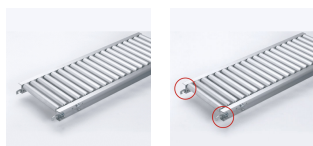

品番：EA985LB-141

品名：400x1000mm/ 50mm ローラーコンベア(アルミ製)

販売価格	52,800円(税抜) / 58,080円(税込)		
カタログ価格	52,800円(税抜) / 58,080円(税込)		
在庫数	最新在庫: 0 (2026/06/29 07:00現在)		
商品入数	1	販売単位	台
カタログページ	1673ページ		

こちらの商品はメーカー直送品です。納期はエスコへお問い合わせください。別途発送運賃がかかります(北海道、沖縄、離島送りの場合)。

#### 仕様

メーカー	マキテック	型番	RA-3816-1000-400-50
ローラー幅	400mm	全長	1000mm
ローラー直径	38.1mm	材質	アルミ
用途	軽荷重搬送用	ピッチ	50mm
ローラー耐荷重	31kg/本	脚取付間隔:耐荷重	1000mm:250kg 1500mm:225kg 2000mm:160kg 3000mm:60kg
重量	8.6kg		
プレスベアリング・安価タイプ			
支持脚はEA985M-11~-23からお選び下さい。			