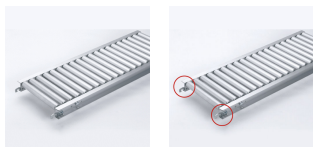

品番：EA985LB-141

品名：400x1000mm/ 50mm ローラーコンベア(アルミ製)

| | | | |
|---------|------------------------------|------|---|
| 販売価格 | 52,800円(税抜) / 58,080円(税込) | | |
| カタログ価格 | 52,800円(税抜) / 58,080円(税込) | | |
| 在庫数 | 最新在庫: 0 (2026/06/29 08:17現在) | | |
| 商品入数 | 1 | 販売単位 | 台 |
| カタログページ | 1673ページ | | |

こちらの商品はメーカー直送品です。納期はエスコへお問い合わせください。別途発送運賃がかかります(北海道、沖縄、離島送りの場合)。

この商品は車上渡し品です。

仕様

| | | | |
|----------------------------|--------|-----------|---|
| メーカー | マキテック | 型番 | RA-3816-1000-400-50 |
| ローラー幅 | 400mm | 全長 | 1000mm |
| ローラー直径 | 38.1mm | 材質 | アルミ |
| 用途 | 軽荷重搬送用 | ピッチ | 50mm |
| ローラー耐荷重 | 31kg/本 | 脚取付間隔:耐荷重 | 1000mm:250kg 1500mm:225kg 2000mm:160kg 3000mm:60kg |
| 重量 | 8.6kg | | |
| プレスベアリング・安価タイプ | | | |
| 支持脚はEA985M-11~-23からお選び下さい。 | | | |