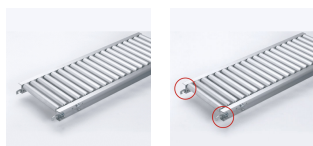

品番：EA985LB-142

品名：400x1500mm/ 50mm ローラーコンベア(アルミ製)

販売価格	72,100円(税抜) / 79,310円(税込)		
カタログ価格	72,100円(税抜) / 79,310円(税込)		
在庫数	最新在庫: 0 (2026/06/29 06:59現在)		
商品入数	1	販売単位	台
カタログページ	1673ページ		

こちらの商品はメーカー直送品です。納期はエスコへお問い合わせください。別途発送運賃がかかります(北海道、沖縄、離島送りの場合)。

この商品は車上渡し品です。

仕様

メーカー	マキテック	型番	RA-3816-1500-400-50
ローラー幅	400mm	全長	1500mm
ローラー直径	38.1mm	材質	アルミ
用途	軽荷重搬送用	ピッチ	50mm
ローラー耐荷重	31kg/本	脚取付間隔:耐荷重	1000mm:250kg 1500mm:225kg 2000mm:160kg 3000mm:60kg
重量	12.8kg		
プレスベアリング・安価タイプ			
支持脚はEA985M-11～-23からお選び下さい。			