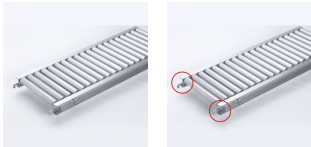

品番：EA985LB-143

品名：400x2000mm/ 50mm ローラーコンベア(アルミ製)

販売価格	90,900円(税抜) / 99,990円(税込)		
カタログ価格	90,900円(税抜) / 99,990円(税込)		
在庫数	最新在庫: 0 (2026/06/29 08:17現在)		
商品入数	1	販売単位	台
カタログページ	1673ページ		

こちらの商品はメーカー直送品です。納期はエスコへお問い合わせください。別途発送運賃がかかります(北海道、沖縄、離島送りの場合)。

この商品は車上渡し品です。

仕様

メーカー	マキテック	型番	RA-3816-2000-400-50
ローラー幅	400mm	全長	2000mm
ローラー直径	38.1mm	材質	アルミ
用途	軽荷重搬送用	ピッチ	50mm
ローラー耐荷重	31kg/本	脚取付間隔:耐荷重	1000mm:250kg 1500mm:225kg 2000mm:160kg 3000mm:60kg
重量	17.2kg		
プレスベアリング・安価タイプ			
支持脚はEA985M-11~-23からお選び下さい。			