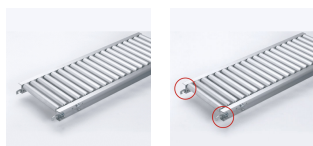

品番：EA985LB-143

品名：400x2000mm/ 50mm ローラーコンベア(アルミ製)

販売価格	90,900円(税抜) / 99,990円(税込)		
カタログ価格	90,900円(税抜) / 99,990円(税込)		
在庫数	最新在庫: 0 (2026/06/29 07:00現在)		
商品入数	1	販売単位	台
カタログページ	1673ページ		

こちらの商品はメーカー直送品です。納期はエスコへお問い合わせください。別途発送運賃がかかります(北海道、沖縄、離島送りの場合)。

この商品は車上渡し品です。

仕様

メーカー	マキテック	型番	RA-3816-2000-400-50
ローラー幅	400mm	全長	2000mm
ローラー直径	38.1mm	材質	アルミ
用途	軽荷重搬送用	ピッチ	50mm
ローラー耐荷重	31kg/本	脚取付間隔:耐荷重	1000mm:250kg 1500mm:225kg 2000mm:160kg 3000mm:60kg
重量	17.2kg		
プレスベアリング・安価タイプ			
支持脚はEA985M-11~-23からお選び下さい。			