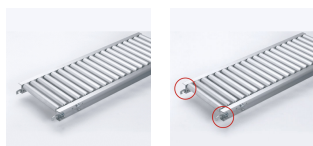

品番：EA985LB-231

品名：300x1000mm/ 75mm ローラーコンベア(アルミ製)

販売価格	38,000円(税抜) / 41,800円(税込)		
カタログ価格	38,000円(税抜) / 41,800円(税込)		
在庫数	最新在庫: 0 (2026/06/29 08:16現在)		
商品入数	1	販売単位	台
カタログページ	1673ページ		

こちらの商品はメーカー直送品です。納期はエスコへお問い合わせください。別途発送運賃がかかります(北海道、沖縄、離島送りの場合)。

#### 仕様

メーカー	マキテック	型番	RA-3816-1000-300-75
ローラー幅	300mm	全長	1000mm
ローラー直径	38.1mm	材質	アルミ
用途	軽荷重搬送用	ピッチ	75mm
ローラー耐荷重	42kg/本	脚取付間隔:耐荷重	1000mm:250kg 1500mm:225kg 2000mm:160kg 3000mm:60kg
重量	5.5kg		
プレスベアリング・安価タイプ			
支持脚はEA985M-11～-23からお選び下さい。			