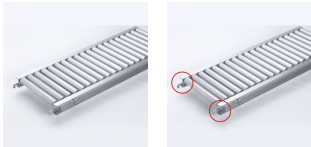

品番：EA985LB-231

品名：300x1000mm/ 75mm ローラーコンベア(アルミ製)

販売価格	38,000円(税抜) / 41,800円(税込)		
カタログ価格	38,000円(税抜) / 41,800円(税込)		
在庫数	最新在庫: 0 (2026/06/29 06:59現在)		
商品入数	1	販売単位	台
カタログページ	1673ページ		

こちらの商品はメーカー直送品です。納期はエスコへお問い合わせください。別途発送運賃がかかります(北海道、沖縄、離島送りの場合)。

この商品は車上渡し品です。

仕様

メーカー	マキテック	型番	RA-3816-1000-300-75
ローラー幅	300mm	全長	1000mm
ローラー直径	38.1mm	材質	アルミ
用途	軽荷重搬送用	ピッチ	75mm
ローラー耐荷重	42kg/本	脚取付間隔:耐荷重	1000mm:250kg 1500mm:225kg 2000mm:160kg 3000mm:60kg
重量	5.5kg		
プレスベアリング・安価タイプ			
支持脚はEA985M-11~-23からお選び下さい。			