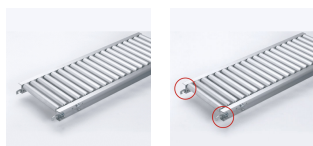

品番：EA985LB-232

品名：300x1500mm/ 75mm ローラーコンベア(アルミ製)

販売価格	51,100円(税抜) / 56,210円(税込)		
カタログ価格	51,100円(税抜) / 56,210円(税込)		
在庫数	最新在庫: 0 (2026/06/29 07:11現在)		
商品入数	1	販売単位	台
カタログページ	1673ページ		

こちらの商品はメーカー直送品です。納期はエスコへお問い合わせください。別途発送運賃がかかります(北海道、沖縄、離島送りの場合)。

この商品は車上渡し品です。

仕様

メーカー	マキテック	型番	RA-3816-1500-300-75
ローラー幅	300mm	全長	1500mm
ローラー直径	38.1mm	材質	アルミ
用途	軽荷重搬送用	ピッチ	75mm
ローラー耐荷重	42kg/本	脚取付間隔:耐荷重	1000mm:250kg 1500mm:225kg 2000mm:160kg 3000mm:60kg
重量	8.2kg		
プレスベアリング・安価タイプ			
支持脚はEA985M-11~-23からお選び下さい。			