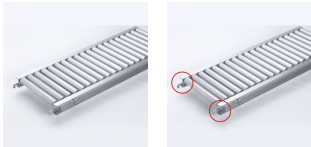

品番：EA985LB-233

品名：300x2000mm/ 75mm ローラーコンベア(アルミ製)

販売価格	63,400円(税抜) / 69,740円(税込)		
カタログ価格	63,400円(税抜) / 69,740円(税込)		
在庫数	最新在庫: 0 (2026/06/29 06:59現在)		
商品入数	1	販売単位	台
カタログページ	1673ページ		

こちらの商品はメーカー直送品です。納期はエスコへお問い合わせください。別途発送運賃がかかります(北海道、沖縄、離島送りの場合)。

#### 仕様

メーカー	マキテック	型番	RA-3816-2000-300-75
ローラー幅	300mm	全長	2000mm
ローラー直径	38.1mm	材質	アルミ
用途	軽荷重搬送用	ピッチ	75mm
ローラー耐荷重	42kg/本	脚取付間隔:耐荷重	1000mm:250kg 1500mm:225kg 2000mm:160kg 3000mm:60kg
重量	11kg		
プレスベアリング・安価タイプ			
支持脚はEA985M-11~-23からお選び下さい。			