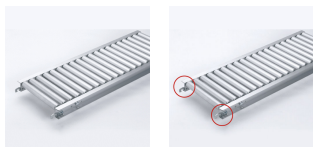

品番：EA985LB-241

品名：400x1000mm/ 75mm ローラーコンベア(アルミ製)

販売価格	42,100円(税抜) / 46,310円(税込)		
カタログ価格	42,100円(税抜) / 46,310円(税込)		
在庫数	最新在庫: 0 (2026/06/29 07:00現在)		
商品入数	1	販売単位	台
カタログページ	1673ページ		

こちらの商品はメーカー直送品です。納期はエスコへお問い合わせください。別途発送運賃がかかります(北海道、沖縄、離島送りの場合)。

この商品は車上渡し品です。

仕様

メーカー	マキテック	型番	RA-3816-1000-400-75
ローラー幅	400mm	全長	1000mm
ローラー直径	38.1mm	材質	アルミ
用途	軽荷重搬送用	ピッチ	75mm
ローラー耐荷重	31kg/本	脚取付間隔:耐荷重	1000mm:250kg 1500mm:225kg 2000mm:160kg 3000mm:60kg
重量	6.5kg		
プレスベアリング・安価タイプ			
支持脚はEA985M-11~-23からお選び下さい。			