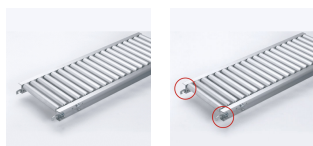

品番：EA985LB-241

品名：400x1000mm/ 75mm ローラーコンベア(アルミ製)

販売価格	42,100円(税抜) / 46,310円(税込)		
カタログ価格	42,100円(税抜) / 46,310円(税込)		
在庫数	最新在庫: 0 (2026/06/29 08:17現在)		
商品入数	1	販売単位	台
カタログページ	1673ページ		

こちらの商品はメーカー直送品です。納期はエスコへお問い合わせください。別途発送運賃がかかります(北海道、沖縄、離島送りの場合)。

この商品は車上渡し品です。

仕様

メーカー	マキテック	型番	RA-3816-1000-400-75
ローラー幅	400mm	全長	1000mm
ローラー直径	38.1mm	材質	アルミ
用途	軽荷重搬送用	ピッチ	75mm
ローラー耐荷重	31kg/本	脚取付間隔:耐荷重	1000mm:250kg 1500mm:225kg 2000mm:160kg 3000mm:60kg
重量	6.5kg		
プレスベアリング・安価タイプ			
支持脚はEA985M-11~-23からお選び下さい。			