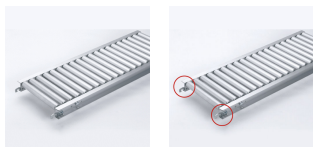

品番：EA985LB-242

品名：400x1500mm/ 75mm ローラーコンベア(アルミ製)

販売価格	56,600円(税抜) / 62,260円(税込)		
カタログ価格	56,600円(税抜) / 62,260円(税込)		
在庫数	最新在庫: 0 (2026/06/29 07:01現在)		
商品入数	1	販売単位	台
カタログページ	1673ページ		

こちらの商品はメーカー直送品です。納期はエスコへお問い合わせください。別途発送運賃がかかります(北海道、沖縄、離島送りの場合)。

この商品は車上渡し品です。

仕様

メーカー	マキテック	型番	RA-3816-1500-400-75
ローラー幅	400mm	全長	1500mm
ローラー直径	38.1mm	材質	アルミ
用途	軽荷重搬送用	ピッチ	75mm
ローラー耐荷重	31kg/本	脚取付間隔:耐荷重	1000mm:250kg 1500mm:225kg 2000mm:160kg 3000mm:60kg
重量	9.8kg		
プレスベアリング・安価タイプ			
支持脚はEA985M-11~-23からお選び下さい。			