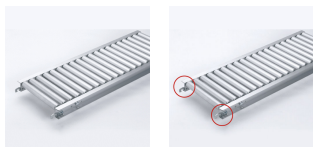

品番：EA985LB-242

品名：400x1500mm/ 75mm ローラーコンベア(アルミ製)

販売価格	56,600円(税抜) / 62,260円(税込)		
カタログ価格	56,600円(税抜) / 62,260円(税込)		
在庫数	最新在庫: 0 (2026/06/29 08:17現在)		
商品入数	1	販売単位	台
カタログページ	1673ページ		

こちらの商品はメーカー直送品です。納期はエスコへお問い合わせください。別途発送運賃がかかります(北海道、沖縄、離島送りの場合)。

この商品は車上渡し品です。

仕様

メーカー	マキテック	型番	RA-3816-1500-400-75
ローラー幅	400mm	全長	1500mm
ローラー直径	38.1mm	材質	アルミ
用途	軽荷重搬送用	ピッチ	75mm
ローラー耐荷重	31kg/本	脚取付間隔:耐荷重	1000mm:250kg 1500mm:225kg 2000mm:160kg 3000mm:60kg
重量	9.8kg		
プレスベアリング・安価タイプ			
支持脚はEA985M-11～-23からお選び下さい。			