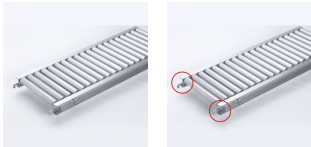

品番：EA985LB-243

品名：400x2000mm/ 75mm ローラーコンベア(アルミ製)

販売価格	70,300円(税抜) / 77,330円(税込)		
カタログ価格	70,300円(税抜) / 77,330円(税込)		
在庫数	最新在庫: 0 (2026/06/29 08:16現在)		
商品入数	1	販売単位	台
カタログページ	1673ページ		

こちらの商品はメーカー直送品です。納期はエスコへお問い合わせください。別途発送運賃がかかります(北海道、沖縄、離島送りの場合)。

この商品は車上渡し品です。

仕様

メーカー	マキテック	型番	RA-3816-2000-400-75
ローラー幅	400mm	全長	2000mm
ローラー直径	38.1mm	材質	アルミ
用途	軽荷重搬送用	ピッチ	75mm
ローラー耐荷重	31kg/本	脚取付間隔:耐荷重	1000mm:250kg 1500mm:225kg 2000mm:160kg 3000mm:60kg
重量	13kg		
プレスベアリング・安価タイプ			
支持脚はEA985M-11~-23からお選び下さい。			