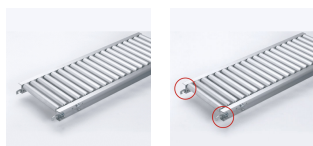

品番：EA985LB-243

品名：400x2000mm/ 75mm ローラーコンベア(アルミ製)

販売価格	70,300円(税抜) / 77,330円(税込)		
カタログ価格	70,300円(税抜) / 77,330円(税込)		
在庫数	最新在庫: 0 (2026/06/29 07:12現在)		
商品入数	1	販売単位	台
カタログページ	1673ページ		

こちらの商品はメーカー直送品です。納期はエスコへお問い合わせください。別途発送運賃がかかります(北海道、沖縄、離島送りの場合)。

#### 仕様

メーカー	マキテック	型番	RA-3816-2000-400-75
ローラー幅	400mm	全長	2000mm
ローラー直径	38.1mm	材質	アルミ
用途	軽荷重搬送用	ピッチ	75mm
ローラー耐荷重	31kg/本	脚取付間隔:耐荷重	1000mm:250kg 1500mm:225kg 2000mm:160kg 3000mm:60kg
重量	13kg		
プレスベアリング・安価タイプ			
支持脚はEA985M-11~-23からお選び下さい。			