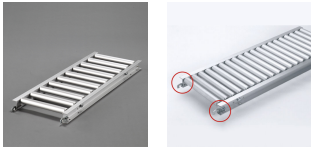

品番：EA985LB-31

品名：300x1000mm ローラーコンベアー(アルミ製)

販売価格	34,100円(税抜) / 37,510円(税込)		
カタログ価格	34,100円(税抜) / 37,510円(税込)		
在庫数	最新在庫: 1 (2026/06/29 06:59現在)		
商品入数	1	販売単位	台
カタログページ	1673ページ		

仕様

メーカー	マキテック	型番	RA-3816-1000-300-100
ローラー幅	300mm	重量	4.7kg
ローラー耐荷重	42kg/本	全長	1000mm
ローラー直径	38.1mm	材質	アルミ
用途	軽荷重搬送用	ピッチ	100mm
脚取付間隔:耐荷重	1000mm:250kg 1500mm:225kg 2000mm:160kg 3000mm:60kg		
プレスベアリング・安価タイプ			
支持脚はEA985M-11~-23からお選び下さい。			