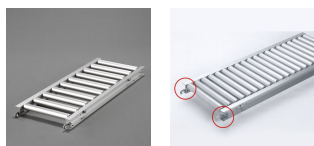

品番：EA985LB-32

品名：300x1500mm ローラーコンベアー(アルミ製)

販売価格	44,600円(税抜) / 49,060円(税込)		
カタログ価格	44,600円(税抜) / 49,060円(税込)		
在庫数	最新在庫: 2 (2026/06/29 06:58現在)		
商品入数	1	販売単位	台
カタログページ	1673ページ		

仕様

メーカー	マキテック	型番	RA-3816-1500-300-100
ローラー幅	300mm	重量	7kg
ローラー耐荷重	42kg/本	全長	1500mm
ローラー直径	38.1mm	材質	アルミ
用途	軽荷重搬送用	ピッチ	100mm
脚取付間隔:耐荷重	1000mm:250kg 1500mm:225kg 2000mm:160kg 3000mm:60kg		