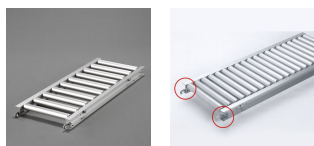

品番：EA985LB-32

品名：300x1500mm ローラーコンベアー(アルミ製)

販売価格	44,600円(税抜) / 49,060円(税込)		
カタログ価格	44,600円(税抜) / 49,060円(税込)		
在庫数	最新在庫: 2 (2026/06/29 08:15現在)		
商品入数	1	販売単位	台
カタログページ	1673ページ		

仕様

メーカー	マキテック	型番	RA-3816-1500-300-100
ローラー幅	300mm	重量	7kg
ローラー耐荷重	42kg/本	全長	1500mm
ローラー直径	38.1mm	材質	アルミ
用途	軽荷重搬送用	ピッチ	100mm
脚取付間隔:耐荷重	1000mm:250kg 1500mm:225kg 2000mm:160kg 3000mm:60kg		