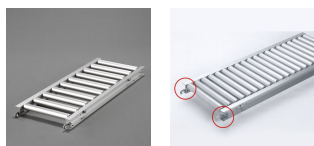

品番：EA985LB-33

品名：300x2000mm ローラーコンベアー(アルミ製)

販売価格	55,200円(税抜) / 60,720円(税込)		
カタログ価格	55,200円(税抜) / 60,720円(税込)		
在庫数	最新在庫: 0 (2026/06/29 06:58現在)		
商品入数	1	販売単位	台
カタログページ	1673ページ		

#### 仕様

メーカー	マキテック	型番	RA-3816-2000-300-100
ローラー幅	300mm	重量	9.4kg
ローラー耐荷重	42kg/本	全長	2000mm
ローラー直径	38.1mm	材質	アルミ
用途	軽荷重搬送用	ピッチ	100mm
脚取付間隔:耐荷重	1000mm:250kg 1500mm:225kg 2000mm:160kg 3000mm:60kg		

プレスベアリング・安価タイプ