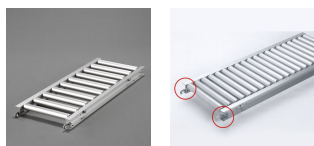

品番：EA985LB-33

品名：300x2000mm ローラーコンベアー(アルミ製)

販売価格	55,200円(税抜) / 60,720円(税込)		
カタログ価格	55,200円(税抜) / 60,720円(税込)		
在庫数	最新在庫: 0 (2026/06/29 08:15現在)		
商品入数	1	販売単位	台
カタログページ	1673ページ		

#### 仕様

メーカー	マキテック	型番	RA-3816-2000-300-100
ローラー幅	300mm	重量	9.4kg
ローラー耐荷重	42kg/本	全長	2000mm
ローラー直径	38.1mm	材質	アルミ
用途	軽荷重搬送用	ピッチ	100mm
脚取付間隔:耐荷重	1000mm:250kg 1500mm:225kg 2000mm:160kg 3000mm:60kg		

プレスベアリング・安価タイプ