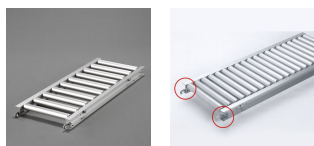

品番：EA985LB-41

品名：400x1000mm ローラーコンベアー(アルミ製)

販売価格	36,800円(税抜) / 40,480円(税込)		
カタログ価格	36,800円(税抜) / 40,480円(税込)		
在庫数	最新在庫: 0 (2026/06/29 06:58現在)		
商品入数	1	販売単位	台
カタログページ	1673ページ		

仕様

メーカー	マキテック	型番	RA-3816-1000-400-100
ローラー幅	400mm	重量	5.5kg
ローラー耐荷重	31kg/本	全長	1000mm
ローラー直径	38.1mm	材質	アルミ
用途	軽荷重搬送用	ピッチ	100mm
脚取付間隔:耐荷重	1000mm:250kg 1500mm:225kg 2000mm:160kg 3000mm:60kg		