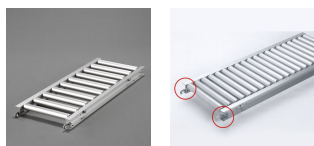

品番：EA985LB-42

品名：400x1500mm ローラーコンベアー(アルミ製)

販売価格	49,100円(税抜) / 54,010円(税込)		
カタログ価格	49,100円(税抜) / 54,010円(税込)		
在庫数	最新在庫: 1 (2026/06/29 06:59現在)		
商品入数	1	販売単位	台
カタログページ	1673ページ		

仕様

メーカー	マキテック	型番	RA-3816-1500-400-100
ローラー幅	400mm	重量	8.2kg
ローラー耐荷重	31kg/本	全長	1500mm
ローラー直径	38.1mm	材質	アルミ
用途	軽荷重搬送用	ピッチ	100mm
脚取付間隔:耐荷重	1000mm:250kg 1500mm:225kg 2000mm:160kg 3000mm:60kg		