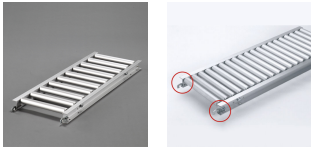

品番：EA985LB-42

品名：400x1500mm ローラーコンベアー(アルミ製)

販売価格	49,100円(税抜) / 54,010円(税込)		
カタログ価格	49,100円(税抜) / 54,010円(税込)		
在庫数	最新在庫: 1 (2025/08/16 13:23現在)		
商品入数	1	販売単位	台
カタログページ	1722ページ		

仕様

メーカー	マキテック	型番	RA-3816-1500-400-100
ローラー幅	400mm	重量	8.2kg
ローラー耐荷重	31kg/本	全長	1500mm
ローラー直径	38.1mm	材質	アルミ
用途	軽荷重搬送用	ピッチ	100mm
脚取付間隔:耐荷重	1000mm:250kg 1500mm:225kg 2000mm:160kg 3000mm:60kg		
プレスベアリング・安価タイプ			
支持脚はEA985M-11~-23からお選び下さい。			