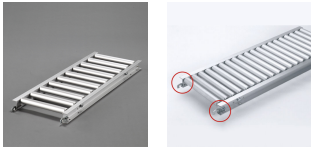

品番：EA985LB-43

品名：400x2000mm ローラーコンベアー(アルミ製)

販売価格	60,900円(税抜) / 66,990円(税込)		
カタログ価格	60,900円(税抜) / 66,990円(税込)		
在庫数	最新在庫: 1 (2025/08/16 13:23現在)		
商品入数	1	販売単位	台
カタログページ	1722ページ		

#### 仕様

メーカー	マキテック	型番	RA-3816-2000-400-100
ローラー幅	400mm	重量	11kg
ローラー耐荷重	31kg/本	全長	2000mm
ローラー直径	38.1mm	材質	アルミ
用途	軽荷重搬送用	ピッチ	100mm
脚取付間隔:耐荷重	1000mm:250kg 1500mm:225kg 2000mm:160kg 3000mm:60kg		
プレスベアリング・安価タイプ			
支持脚はEA985M-11~-23からお選び下さい。			