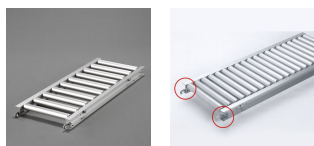

品番：EA985LB-43

品名：400x2000mm ローラーコンベアー(アルミ製)

販売価格	60,900円(税抜) / 66,990円(税込)		
カタログ価格	60,900円(税抜) / 66,990円(税込)		
在庫数	最新在庫: 1 (2026/06/29 06:59現在)		
商品入数	1	販売単位	台
カタログページ	1673ページ		

仕様

メーカー	マキテック	型番	RA-3816-2000-400-100
ローラー幅	400mm	重量	11kg
ローラー耐荷重	31kg/本	全長	2000mm
ローラー直径	38.1mm	材質	アルミ
用途	軽荷重搬送用	ピッチ	100mm
脚取付間隔:耐荷重	1000mm:250kg 1500mm:225kg 2000mm:160kg 3000mm:60kg		
プレスベアリング・安価タイプ			
支持脚はEA985M-11~-23からお選び下さい。			