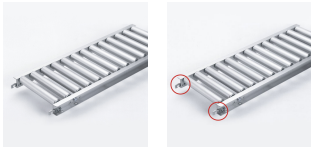

品番 : EA985LC-131

品名 : 300x1000mm/ 50mm ロールコンベア(アルミ製)

販売価格	49,800円(税抜) / 54,780円(税込)		
カタログ価格	49,800円(税抜) / 54,780円(税込)		
在庫数	最新在庫: 0 (2026/06/29 08:17現在)		
商品入数	1	販売単位	台
カタログページ	1673ページ		

こちらの商品はメーカー直送品です。納期はエスコへお問い合わせください。別途発送運賃がかかります(北海道、沖縄、離島送りの場合)。

この商品は車上渡し品です。

仕様

メーカー	マキテック	型番	RA-4515-1000-300-50
ローラー幅	300mm	全長	1000mm
ローラー直径	45mm	材質	アルミ
用途	軽荷重搬送用	ピッチ	50mm
ローラー耐荷重	42kg/本	脚取付間隔:耐荷重	1000mm:250kg 1500mm:225kg 2000mm:160kg 3000mm:60kg
重量	7.9kg		
プレスベアリング・安価タイプ			
支持脚はEA985M-11~-23からお選び下さい。			