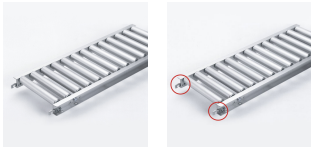

品番：EA985LC-132

品名：300x1500mm/ 50mm ロールコンベア(アルミ製)

販売価格	67,800円(税抜) / 74,580円(税込)		
カタログ価格	67,800円(税抜) / 74,580円(税込)		
在庫数	最新在庫: 0 (2026/06/29 07:02現在)		
商品入数	1	販売単位	台
カタログページ	1673ページ		

こちらの商品はメーカー直送品です。納期はエスコへお問い合わせください。別途発送運賃がかかります(北海道、沖縄、離島送りの場合)。

#### 仕様

メーカー	マキテック	型番	RA-4515-1500-300-50
ローラー幅	300mm	全長	1500mm
ローラー直径	45mm	材質	アルミ
用途	軽荷重搬送用	ピッチ	50mm
ローラー耐荷重	42kg/本	脚取付間隔:耐荷重	1000mm:250kg 1500mm:225kg 2000mm:160kg 3000mm:60kg
重量	11.8kg		
プレスベアリング・安価タイプ			
支持脚はEA985M-11~-23からお選び下さい。			