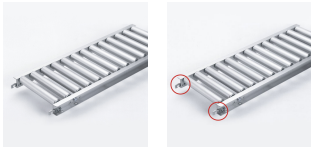

品番：EA985LC-133

品名：300x2000mm/ 50mm ローラーコンベア(アルミ製)

販売価格	85,100円(税抜) / 93,610円(税込)		
カタログ価格	85,100円(税抜) / 93,610円(税込)		
在庫数	最新在庫: 0 (2026/06/29 07:01現在)		
商品入数	1	販売単位	台
カタログページ	1673ページ		

こちらの商品はメーカー直送品です。納期はエスコへお問い合わせください。別途発送運賃がかかります(北海道、沖縄、離島送りの場合)。

この商品は車上渡し品です。

仕様

メーカー	マキテック	型番	RA-4515-2000-300-50
ローラー幅	300mm	全長	2000mm
ローラー直径	45mm	材質	アルミ
用途	軽荷重搬送用	ピッチ	50mm
ローラー耐荷重	42kg/本	脚取付間隔:耐荷重	1000mm:250kg 1500mm:225kg 2000mm:160kg 3000mm:60kg
重量	15.7kg		
プレスベアリング・安価タイプ			
支持脚はEA985M-11~-23からお選び下さい。			