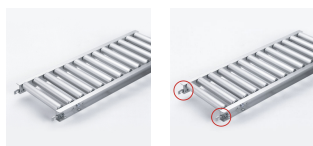

品番 : EA985LC-141

品名 : 400x1000mm/ 50mm ロールコンベア(アルミ製)

販売価格	63,200円(税抜) / 69,520円(税込)		
カタログ価格	63,200円(税抜) / 69,520円(税込)		
在庫数	最新在庫: 0 (2026/06/29 07:00現在)		
商品入数	1	販売単位	台
カタログページ	1673ページ		

こちらの商品はメーカー直送品です。納期はエスコへお問い合わせください。別途発送運賃がかかります(北海道、沖縄、離島送りの場合)。

この商品は車上渡し品です。

仕様

メーカー	マキテック	型番	RA-4515-1000-400-50
ローラー幅	400mm	全長	1000mm
ローラー直径	45mm	材質	アルミ
用途	軽荷重搬送用	ピッチ	50mm
ローラー耐荷重	31kg/本	脚取付間隔:耐荷重	1000mm:250kg 1500mm:225kg 2000mm:160kg 3000mm:60kg
重量	9.4kg		
プレスベアリング・安価タイプ			
支持脚はEA985M-11~-23からお選び下さい。			