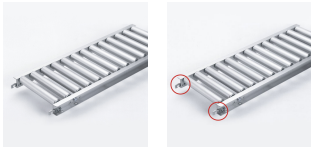

品番：EA985LC-151

品名：500x1000mm/ 50mm ローラーコンベア(アルミ製)

販売価格	66,200円(税抜) / 72,820円(税込)		
カタログ価格	66,200円(税抜) / 72,820円(税込)		
在庫数	最新在庫: 0 (2026/06/29 07:11現在)		
商品入数	1	販売単位	台
カタログページ	1673ページ		

こちらの商品はメーカー直送品です。納期はエスコへお問い合わせください。別途発送運賃がかかります(北海道、沖縄、離島送りの場合)。

この商品は車上渡し品です。

仕様

メーカー	マキテック	型番	RA-4515-1000-500-50
ローラー幅	500mm	全長	1000mm
ローラー直径	45mm	材質	アルミ
用途	軽荷重搬送用	ピッチ	50mm
ローラー耐荷重	25kg/本	脚取付間隔:耐荷重	1000mm:250kg 1500mm:225kg 2000mm:160kg 3000mm:60kg
重量	11kg		
プレスベアリング・安価タイプ			
支持脚はEA985M-11~-23からお選び下さい。			