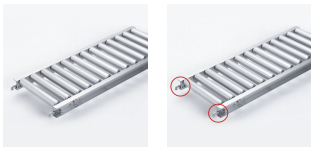

品番：EA985LC-153

品名：500x2000mm/ 50mm ローラーコンベア(アルミ製)

販売価格	113,000円(税抜) / 124,300円(税込)		
カタログ価格	113,000円(税抜) / 124,300円(税込)		
在庫数	最新在庫: 0 (2026/06/29 06:59現在)		
商品入数	1	販売単位	台
カタログページ	1673ページ		

こちらの商品はメーカー直送品です。納期はエスコへお問い合わせください。別途発送運賃がかかります(北海道、沖縄、離島送りの場合)。

#### 仕様

メーカー	マキテック	型番	RA-4515-2000-500-50
ローラー幅	500mm	全長	2000mm
ローラー直径	45mm	材質	アルミ
用途	軽荷重搬送用	ピッチ	50mm
ローラー耐荷重	25kg/本	脚取付間隔:耐荷重	1000mm:250kg 1500mm:225kg 2000mm:160kg 3000mm:60kg
重量	22kg		
プレスベアリング・安価タイプ			
支持脚はEA985M-11~-23からお選び下さい。			