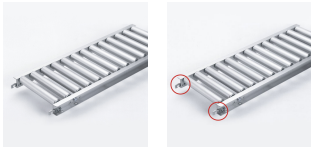

品番：EA985LC-153

品名：500x2000mm/ 50mm ローラーコンベア(アルミ製)

販売価格	113,000円(税抜) / 124,300円(税込)		
カタログ価格	113,000円(税抜) / 124,300円(税込)		
在庫数	最新在庫: 0 (2026/06/29 08:16現在)		
商品入数	1	販売単位	台
カタログページ	1673ページ		

こちらの商品はメーカー直送品です。納期はエスコへお問い合わせください。別途発送運賃がかかります(北海道、沖縄、離島送りの場合)。

この商品は車上渡し品です。

仕様

メーカー	マキテック	型番	RA-4515-2000-500-50
ローラー幅	500mm	全長	2000mm
ローラー直径	45mm	材質	アルミ
用途	軽荷重搬送用	ピッチ	50mm
ローラー耐荷重	25kg/本	脚取付間隔:耐荷重	1000mm:250kg 1500mm:225kg 2000mm:160kg 3000mm:60kg
重量	22kg		
プレスベアリング・安価タイプ			
支持脚はEA985M-11~-23からお選び下さい。			