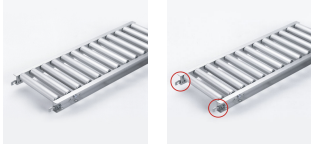

品番：EA985LC-232

品名：300x1500mm/ 75mm ロールコンベア(アルミ製)

販売価格	54,300円(税抜) / 59,730円(税込)		
カタログ価格	54,300円(税抜) / 59,730円(税込)		
在庫数	最新在庫: 0 (2026/06/29 07:11現在)		
商品入数	1	販売単位	台
カタログページ	1673ページ		

こちらの商品はメーカー直送品です。納期はエスコへお問い合わせください。別途発送運賃がかかります(北海道、沖縄、離島送りの場合)。

この商品は車上渡し品です。

仕様

メーカー	マキテック	型番	RA-4515-1500-300-75
ローラー幅	300mm	全長	1500mm
ローラー直径	45mm	材質	アルミ
用途	軽荷重搬送用	ピッチ	75mm
ローラー耐荷重	42kg/本	脚取付間隔:耐荷重	1000mm:250kg 1500mm:225kg 2000mm:160kg 3000mm:60kg
重量	9kg		
プレスベアリング・安価タイプ			
支持脚はEA985M-11～-23からお選び下さい。			