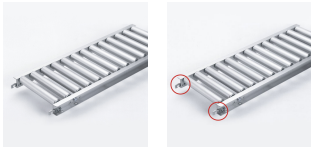

品番：EA985LC-233

品名：300x2000mm/ 75mm ローラーコンベア(アルミ製)

販売価格	64,800円(税抜) / 71,280円(税込)		
カタログ価格	64,800円(税抜) / 71,280円(税込)		
在庫数	最新在庫: 0 (2026/06/29 06:59現在)		
商品入数	1	販売単位	台
カタログページ	1673ページ		

こちらの商品はメーカー直送品です。納期はエスコへお問い合わせください。別途発送運賃がかかります(北海道、沖縄、離島送りの場合)。

この商品は車上渡し品です。

仕様

メーカー	マキテック	型番	RA-4515-2000-300-75
ローラー幅	300mm	全長	2000mm
ローラー直径	45mm	材質	アルミ
用途	軽荷重搬送用	ピッチ	75mm
ローラー耐荷重	42kg/本	脚取付間隔:耐荷重	1000mm:250kg 1500mm:225kg 2000mm:160kg 3000mm:60kg
重量	12kg		
プレスベアリング・安価タイプ			
支持脚はEA985M-11~-23からお選び下さい。			