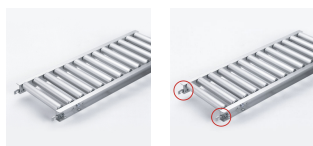

品番：EA985LC-241

品名：400x1000mm/ 75mm ロールコンベア(アルミ製)

販売価格	50,700円(税抜) / 55,770円(税込)		
カタログ価格	50,700円(税抜) / 55,770円(税込)		
在庫数	最新在庫: 0 (2026/06/29 07:00現在)		
商品入数	1	販売単位	台
カタログページ	1673ページ		

こちらの商品はメーカー直送品です。納期はエスコへお問い合わせください。別途発送運賃がかかります(北海道、沖縄、離島送りの場合)。

#### 仕様

メーカー	マキテック	型番	RA-4515-1000-400-75
ローラー幅	400mm	全長	1000mm
ローラー直径	45mm	材質	アルミ
用途	軽荷重搬送用	ピッチ	75mm
ローラー耐荷重	31kg/本	脚取付間隔:耐荷重	1000mm:250kg 1500mm:225kg 2000mm:160kg 3000mm:60kg
重量	7.1kg		
プレスベアリング・安価タイプ			
支持脚はEA985M-11～-23からお選び下さい。			