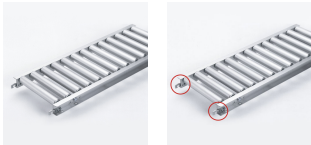

品番：EA985LC-242

品名：400x1500mm/ 75mm ローラーコンベア(アルミ製)

販売価格	67,700円(税抜) / 74,470円(税込)		
カタログ価格	67,700円(税抜) / 74,470円(税込)		
在庫数	最新在庫: 0 (2026/06/29 07:01現在)		
商品入数	1	販売単位	台
カタログページ	1673ページ		

こちらの商品はメーカー直送品です。納期はエスコへお問い合わせください。別途発送運賃がかかります(北海道、沖縄、離島送りの場合)。

この商品は車上渡し品です。

仕様

メーカー	マキテック	型番	RA-4515-1500-400-75
ローラー幅	400mm	全長	1500mm
ローラー直径	45mm	材質	アルミ
用途	軽荷重搬送用	ピッチ	75mm
ローラー耐荷重	31kg/本	脚取付間隔:耐荷重	1000mm:250kg 1500mm:225kg 2000mm:160kg 3000mm:60kg
重量	10.6kg		
プレスベアリング・安価タイプ			
支持脚はEA985M-11~-23からお選び下さい。			