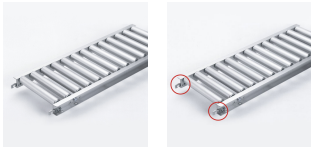

品番：EA985LC-251

品名：500x1000mm/ 75mm ローラーコンベア(アルミ製)

販売価格	52,300円(税抜) / 57,530円(税込)		
カタログ価格	52,300円(税抜) / 57,530円(税込)		
在庫数	最新在庫: 0 (2026/06/29 08:16現在)		
商品入数	1	販売単位	台
カタログページ	1673ページ		

こちらの商品はメーカー直送品です。納期はエスコへお問い合わせください。別途発送運賃がかかります(北海道、沖縄、離島送りの場合)。

この商品は車上渡し品です。

仕様

メーカー	マキテック	型番	RA-4515-1000-500-75
ローラー幅	500mm	全長	1000mm
ローラー直径	45mm	材質	アルミ
用途	軽荷重搬送用	ピッチ	75mm
ローラー耐荷重	25kg/本	脚取付間隔:耐荷重	1000mm:250kg 1500mm:225kg 2000mm:160kg 3000mm:60kg
重量	8.2kg		
プレスベアリング・安価タイプ			
支持脚はEA985M-11～-23からお選び下さい。			