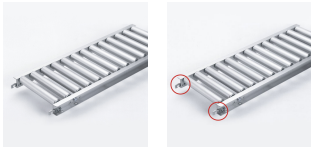

品番：EA985LC-252

品名：500x1500mm/ 75mm ローラーコンベア(アルミ製)

販売価格	71,200円(税抜) / 78,320円(税込)		
カタログ価格	71,200円(税抜) / 78,320円(税込)		
在庫数	最新在庫: 0 (2026/06/29 06:55現在)		
商品入数	1	販売単位	台
カタログページ	1673ページ		

こちらの商品はメーカー直送品です。納期はエスコへお問い合わせください。別途発送運賃がかかります(北海道、沖縄、離島送りの場合)。

この商品は車上渡し品です。

仕様

メーカー	マキテック	型番	RA-4515-1500-500-75
ローラー幅	500mm	全長	1500mm
ローラー直径	45mm	材質	アルミ
用途	軽荷重搬送用	ピッチ	75mm
ローラー耐荷重	25kg/本	脚取付間隔:耐荷重	1000mm:250kg 1500mm:225kg 2000mm:160kg 3000mm:60kg
重量	12.3kg		
プレスベアリング・安価タイプ			
支持脚はEA985M-11~-23からお選び下さい。			