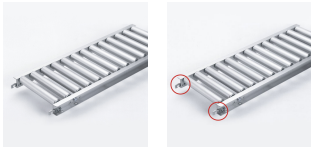

品番：EA985LC-253

品名：500x2000mm/ 75mm ロールコンベア(アルミ製)

販売価格	81,000円(税抜) / 89,100円(税込)		
カタログ価格	81,000円(税抜) / 89,100円(税込)		
在庫数	最新在庫: 0 (2026/06/29 06:59現在)		
商品入数	1	販売単位	台
カタログページ	1673ページ		

こちらの商品はメーカー直送品です。納期はエスコへお問い合わせください。別途発送運賃がかかります(北海道、沖縄、離島送りの場合)。

この商品は車上渡し品です。

仕様

メーカー	マキテック	型番	RA-4515-2000-500-75
ローラー幅	500mm	全長	2000mm
ローラー直径	45mm	材質	アルミ
用途	軽荷重搬送用	ピッチ	75mm
ローラー耐荷重	25kg/本	脚取付間隔:耐荷重	1000mm:250kg 1500mm:225kg 2000mm:160kg 3000mm:60kg
重量	16.4kg		
プレスベアリング・安価タイプ			
支持脚はEA985M-11~-23からお選び下さい。			