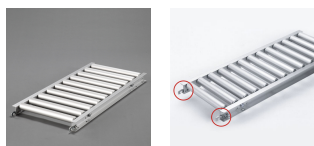

品番：EA985LC-31

品名：300x1000mm ローラーコンベアー(アルミ製)

販売価格	36,100円(税抜) / 39,710円(税込)		
カタログ価格	36,100円(税抜) / 39,710円(税込)		
在庫数	最新在庫: 1 (2026/06/29 06:59現在)		
商品入数	1	販売単位	台
カタログページ	1673ページ		

仕様

メーカー	マキテック	型番	RA-4515-1000-300-100
ローラー幅	300mm	重量	5kg
ローラー耐荷重	42kg/本	全長	1000mm
ローラー直径	45mm	材質	アルミ
用途	軽荷重搬送用	ピッチ	100mm
脚取付間隔:耐荷重	1000mm:250kg 1500mm:225kg 2000mm:160kg 3000mm:60kg		
プレスベアリング・安価タイプ			
支持脚はEA985M-11~-23からお選び下さい。			