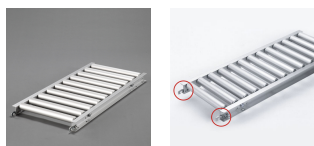

品番：EA985LC-32

品名：300x1500mm ローラーコンベアー(アルミ製)

販売価格	46,900円(税抜) / 51,590円(税込)		
カタログ価格	46,900円(税抜) / 51,590円(税込)		
在庫数	最新在庫: 0 (2026/06/29 06:59現在)		
商品入数	1	販売単位	台
カタログページ			

#### 仕様

メーカー	マキテック	型番	RA-4515-1500-300-100
ローラー幅	300mm	重量	7.6kg
ローラー耐荷重	42kg/本	全長	1500mm
ローラー直径	45mm	材質	アルミ
用途	軽荷重搬送用	ピッチ	100mm
脚取付間隔:耐荷重	1000mm:250kg 1500mm:225kg 2000mm:160kg 3000mm:60kg		
プレスベアリング・安価タイプ			
支持脚はEA985M-11~-23からお選び下さい。			