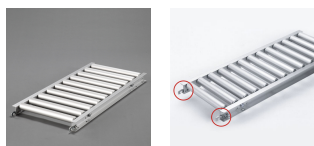

品番：EA985LC-33

品名：300x2000mm ローラーコンベアー(アルミ製)

販売価格	56,400円(税抜) / 62,040円(税込)		
カタログ価格	56,400円(税抜) / 62,040円(税込)		
在庫数	最新在庫: 0 (2026/06/29 06:58現在)		
商品入数	1	販売単位	台
カタログページ	1673ページ		

仕様

メーカー	マキテック	型番	RA-4515-2000-300-100
ローラー幅	300mm	重量	10kg
ローラー耐荷重	42kg/本	全長	2000mm
ローラー直径	45mm	材質	アルミ
用途	軽荷重搬送用	ピッチ	100mm
脚取付間隔:耐荷重	1000mm:250kg 1500mm:225kg 2000mm:160kg 3000mm:60kg		
プレスベアリング・安価タイプ			
支持脚はEA985M-11~-23からお選び下さい。			