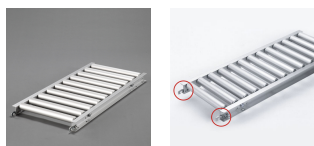

品番：EA985LC-41

品名：400x1000mm ローラーコンベアー(アルミ製)

販売価格	43,900円(税抜) / 48,290円(税込)		
カタログ価格	43,900円(税抜) / 48,290円(税込)		
在庫数	最新在庫: 1 (2026/06/29 08:15現在)		
商品入数	1	販売単位	台
カタログページ	1673ページ		

仕様

メーカー	マキテック	型番	RA-4515-1000-400-100
ローラー幅	400mm	重量	5.9kg
ローラー耐荷重	31kg/本	全長	1000mm
ローラー直径	45mm	材質	アルミ
用途	軽荷重搬送用	ピッチ	100mm
脚取付間隔:耐荷重	1000mm:250kg 1500mm:225kg 2000mm:160kg 3000mm:60kg		