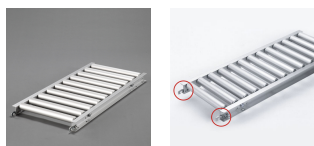

品番：EA985LC-41

品名：400x1000mm ローラーコンベアー(アルミ製)

販売価格	43,900円(税抜) / 48,290円(税込)		
カタログ価格	43,900円(税抜) / 48,290円(税込)		
在庫数	最新在庫: 1 (2026/06/29 06:58現在)		
商品入数	1	販売単位	台
カタログページ	1673ページ		

仕様

メーカー	マキテック	型番	RA-4515-1000-400-100
ローラー幅	400mm	重量	5.9kg
ローラー耐荷重	31kg/本	全長	1000mm
ローラー直径	45mm	材質	アルミ
用途	軽荷重搬送用	ピッチ	100mm
脚取付間隔:耐荷重	1000mm:250kg 1500mm:225kg 2000mm:160kg 3000mm:60kg		
プレスベアリング・安価タイプ			
支持脚はEA985M-11~-23からお選び下さい。			