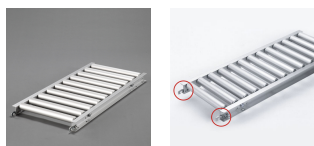

品番：EA985LC-42

品名：400x1500mm ローラーコンベアー(アルミ製)

販売価格	58,500円(税抜) / 64,350円(税込)		
カタログ価格	58,500円(税抜) / 64,350円(税込)		
在庫数	最新在庫: 1 (2026/06/29 06:59現在)		
商品入数	1	販売単位	台
カタログページ	1673ページ		

仕様

メーカー	マキテック	型番	RA-4515-1500-400-100
ローラー幅	400mm	重量	8.9kg
ローラー耐荷重	31kg/本	全長	1500mm
ローラー直径	45mm	材質	アルミ
用途	軽荷重搬送用	ピッチ	100mm
脚取付間隔:耐荷重	1000mm:250kg 1500mm:225kg 2000mm:160kg 3000mm:60kg		
プレスベアリング・安価タイプ			
支持脚はEA985M-11~-23からお選び下さい。			