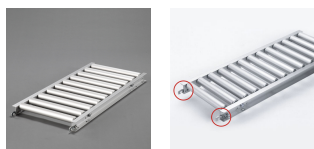

品番：EA985LC-42

品名：400x1500mm ローラーコンベアー(アルミ製)

販売価格	58,500円(税抜) / 64,350円(税込)		
カタログ価格	58,500円(税抜) / 64,350円(税込)		
在庫数	最新在庫: 1 (2026/06/29 08:16現在)		
商品入数	1	販売単位	台
カタログページ	1673ページ		

仕様

メーカー	マキテック	型番	RA-4515-1500-400-100
ローラー幅	400mm	重量	8.9kg
ローラー耐荷重	31kg/本	全長	1500mm
ローラー直径	45mm	材質	アルミ
用途	軽荷重搬送用	ピッチ	100mm
脚取付間隔:耐荷重	1000mm:250kg 1500mm:225kg 2000mm:160kg 3000mm:60kg		