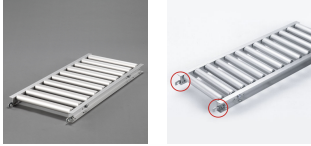

品番：EA985LC-43

品名：400x2000mm ローラーコンベアー(アルミ製)

販売価格	62,300円(税抜) / 68,530円(税込)		
カタログ価格	62,300円(税抜) / 68,530円(税込)		
在庫数	最新在庫: 1 (2026/06/29 06:59現在)		
商品入数	1	販売単位	台
カタログページ	1673ページ		

#### 仕様

メーカー	マキテック	型番	RA-4515-2000-400-100
ローラー幅	400mm	重量	11.8kg
ローラー耐荷重	31kg/本	全長	2000mm
ローラー直径	45mm	材質	アルミ
用途	軽荷重搬送用	ピッチ	100mm
脚取付間隔:耐荷重	1000mm:250kg 1500mm:225kg 2000mm:160kg 3000mm:60kg		
プレスベアリング・安価タイプ			
支持脚はEA985M-11~-23からお選び下さい。			