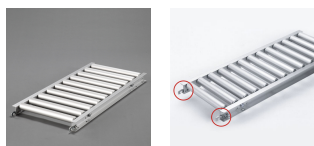

品番：EA985LC-43

品名：400x2000mm ローラーコンベアー(アルミ製)

販売価格	62,300円(税抜) / 68,530円(税込)		
カタログ価格	62,300円(税抜) / 68,530円(税込)		
在庫数	最新在庫: 1 (2026/06/29 08:16現在)		
商品入数	1	販売単位	台
カタログページ	1673ページ		

仕様

メーカー	マキテック	型番	RA-4515-2000-400-100
ローラー幅	400mm	重量	11.8kg
ローラー耐荷重	31kg/本	全長	2000mm
ローラー直径	45mm	材質	アルミ
用途	軽荷重搬送用	ピッチ	100mm
脚取付間隔:耐荷重	1000mm:250kg 1500mm:225kg 2000mm:160kg 3000mm:60kg		
プレスベアリング・安価タイプ			
支持脚はEA985M-11~-23からお選び下さい。			