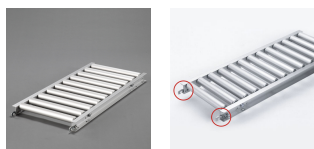

品番：EA985LC-52

品名：500x1500mm ローラーコンベアー(アルミ製)

販売価格	60,700円(税抜) / 66,770円(税込)		
カタログ価格	60,700円(税抜) / 66,770円(税込)		
在庫数	最新在庫: 4 (2026/06/29 06:59現在)		
商品入数	1	販売単位	台
カタログページ	1673ページ		

仕様

メーカー	マキテック	型番	RA-4515-1500-500-100
ローラー幅	500mm	重量	10.2kg
ローラー耐荷重	25kg/本	全長	1500mm
ローラー直径	45mm	材質	アルミ
用途	軽荷重搬送用	ピッチ	100mm
脚取付間隔:耐荷重	1000mm:250kg 1500mm:225kg 2000mm:160kg 3000mm:60kg		