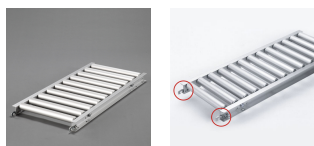

品番：EA985LC-52

品名：500x1500mm ローラーコンベアー(アルミ製)

販売価格	60,700円(税抜) / 66,770円(税込)		
カタログ価格	60,700円(税抜) / 66,770円(税込)		
在庫数	最新在庫: 4 (2026/06/29 08:15現在)		
商品入数	1	販売単位	台
カタログページ	1673ページ		

仕様

メーカー	マキテック	型番	RA-4515-1500-500-100
ローラー幅	500mm	重量	10.2kg
ローラー耐荷重	25kg/本	全長	1500mm
ローラー直径	45mm	材質	アルミ
用途	軽荷重搬送用	ピッチ	100mm
脚取付間隔:耐荷重	1000mm:250kg 1500mm:225kg 2000mm:160kg 3000mm:60kg		
プレスベアリング・安価タイプ			
支持脚はEA985M-11~-23からお選び下さい。			