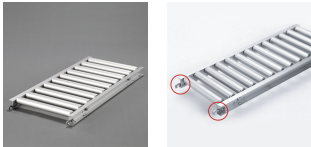

品番：EA985LC-53

品名：500x2000mm ローラーコンベアー(アルミ製)

販売価格	67,800円(税抜) / 74,580円(税込)		
カタログ価格	67,800円(税抜) / 74,580円(税込)		
在庫数	最新在庫: 1 (2026/06/29 06:59現在)		
商品入数	1	販売単位	台
カタログページ	1673ページ		

こちらの商品はメーカー直送品です。納期はエスコへお問い合わせください。別途発送運賃がかかります(北海道、沖縄、離島送りの場合)。

#### 仕様

メーカー	マキテック	型番	RA-4515-2000-500-100
ローラー幅	500mm	重量	13.6kg
ローラー耐荷重	25kg/本	全長	2000mm
ローラー直径	45mm	材質	アルミ
用途	軽荷重搬送用	ピッチ	100mm
脚取付間隔:耐荷重	1000mm:250kg 1500mm:225kg 2000mm:160kg 3000mm:60kg		
プレスベアリング・安価タイプ			
支持脚はEA985M-11~-23からお選び下さい。			