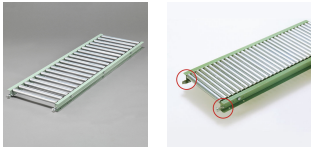

品番：EA985MB-231

品名：300x1000mm/ 40mm ローラーコンベア(スチール製)

販売価格	27,700円(税抜) / 30,470円(税込)		
カタログ価格	27,700円(税抜) / 30,470円(税込)		
在庫数	最新在庫: 0 (2026/06/29 08:15現在)		
商品入数	1	販売単位	台
カタログページ	1673ページ		

こちらの商品はメーカー直送品です。納期はエスコへお問い合わせください。別途発送運賃がかかります(北海道、沖縄、離島送りの場合)。

この商品は車上渡し品です。

仕様

メーカー	マキテック	型番	R-2812P-1000-300-40
ローラー幅	300mm	全長	1000mm
ローラー直径	28.6mm	材質	スチール
用途	軽荷重搬送用	ピッチ	40mm
ローラー耐荷重	42kg/本	脚取付間隔:耐荷重	1000mm:500kg 1500mm:300kg 2000mm:200kg 3000mm:90kg
重量	13.3kg		
プレスベアリング・安価タイプ			
支持脚はEA985M-11～-23からお選び下さい。			