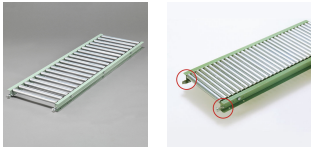

品番：EA985MB-231

品名：300x1000mm/ 40mm ローラーコンベア(スチール製)

販売価格	27,700円(税抜) / 30,470円(税込)		
カタログ価格	27,700円(税抜) / 30,470円(税込)		
在庫数	最新在庫: 0 (2026/06/29 06:58現在)		
商品入数	1	販売単位	台
カタログページ	1673ページ		

こちらの商品はメーカー直送品です。納期はエスコへお問い合わせください。別途発送運賃がかかります(北海道、沖縄、離島送りの場合)。

この商品は車上渡し品です。

仕様

メーカー	マキテック	型番	R-2812P-1000-300-40
ローラー幅	300mm	全長	1000mm
ローラー直径	28.6mm	材質	スチール
用途	軽荷重搬送用	ピッチ	40mm
ローラー耐荷重	42kg/本	脚取付間隔:耐荷重	1000mm:500kg 1500mm:300kg 2000mm:200kg 3000mm:90kg
重量	13.3kg		
プレスベアリング・安価タイプ			
支持脚はEA985M-11~-23からお選び下さい。			